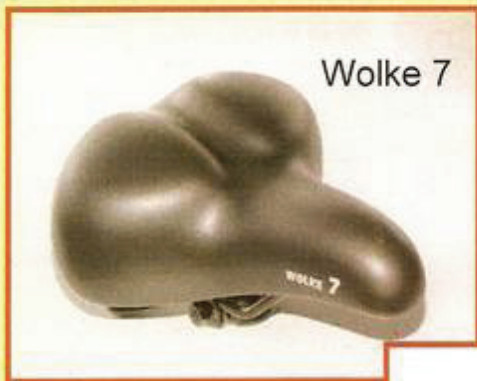

Die wohlfühlSättel von

unübertroffen angenehm

P&P
PRODUKTE

gesünder – angenehmer – besser

über **15 Jahre Erfahrung**

weicher

gesünder