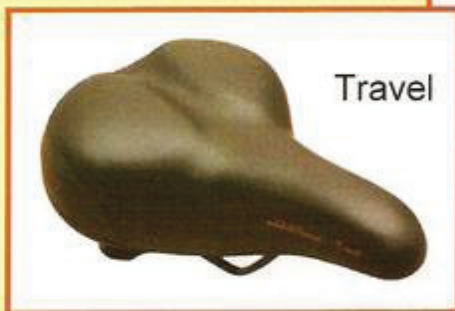

besser

Taubheit  
Prostataprobleme  
Probleme im Schambeinbereich  
Steißbein-Probleme

Vergessen Sie das .

angenehmer

Damit das Fahrradfahren wieder richtig Spaß macht ■

# Die wohlfühlSättel von P&P

P&P die wohlfühl Sättel haben die gesamte Sattelnase tiefer gelegt. Dadurch wird der Schambein- und Prostata-Bereich wesentlich entlastet. Auch wird bei diesem Sattel der Steißbeinbereich frei gehalten.

P&P Gesundheits-Sättel Delta haben eine Vertiefung die den unangenehmen Druck in den Körper in diesem Bereich ausschaltet. Im hinteren Bereich des Sattels sorgt eine kräftig ausgeprägte Rille für Erleichterung. Dieser Sattel ist besonders für Menschen mit ernsten Problemen geeignet.

P&P Gesundheits-Sättel Touring und Travel haben die Gesamtfläche des Sattelhorns tiefer gelegt. Schambeinbereich und Prostata werden total entlastet und durch die weichen Übergänge drücken keine Kanten in den Körper, dies ist angenehmer. Eine Federspinne unter der Sitzfläche sorgt für wohltuenden Sitzkomfort.